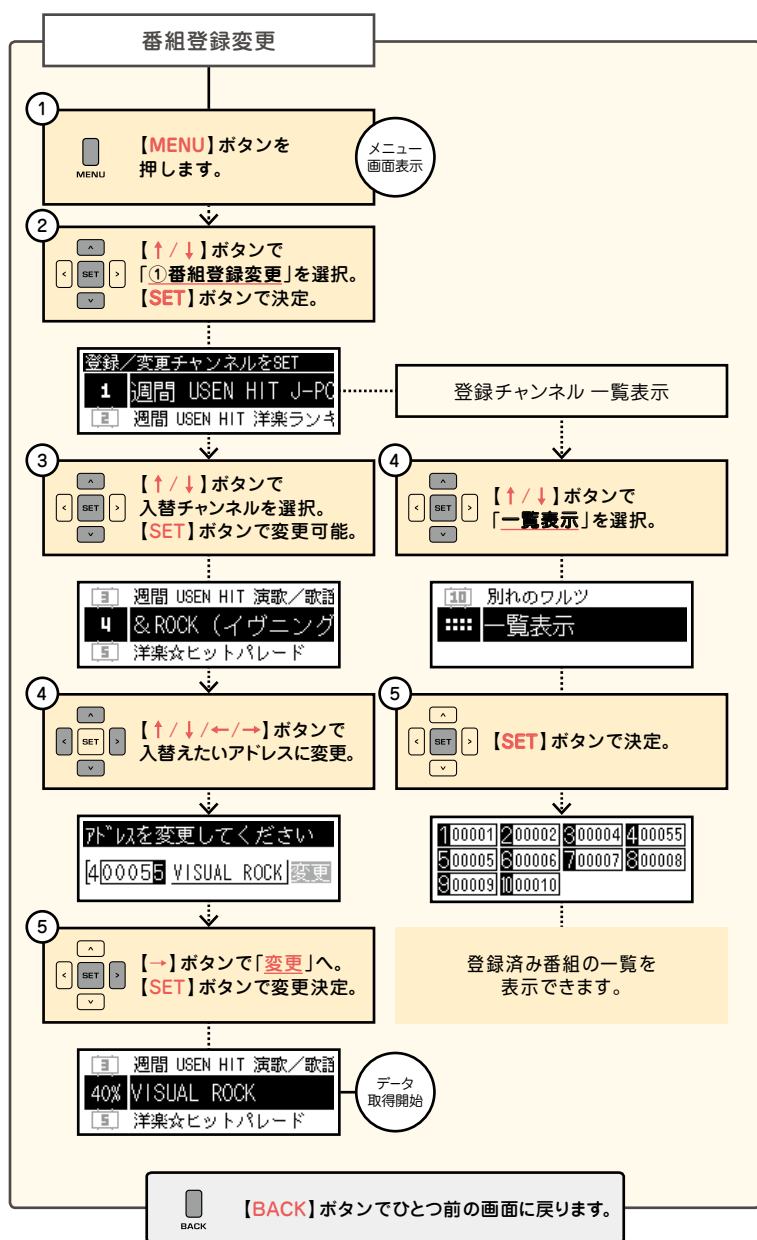

チャンネルリスト 2020年4月版

CHANNEL-LIST MPX-1

■ チャンネルの登録変更をする

チューナーには最大10チャンネルを登録できます。
登録されている番組は、チューナー操作で入れ替えることが可能です。

※本誌(CHANNEL LIST)の中から好きなチャンネルを選択してください。

■ CUEを再生する

チューナーに予め登録されているCUE番組のひとつを割り込み再生します。

※CUE設定の詳細は取扱説明書を参照ください。