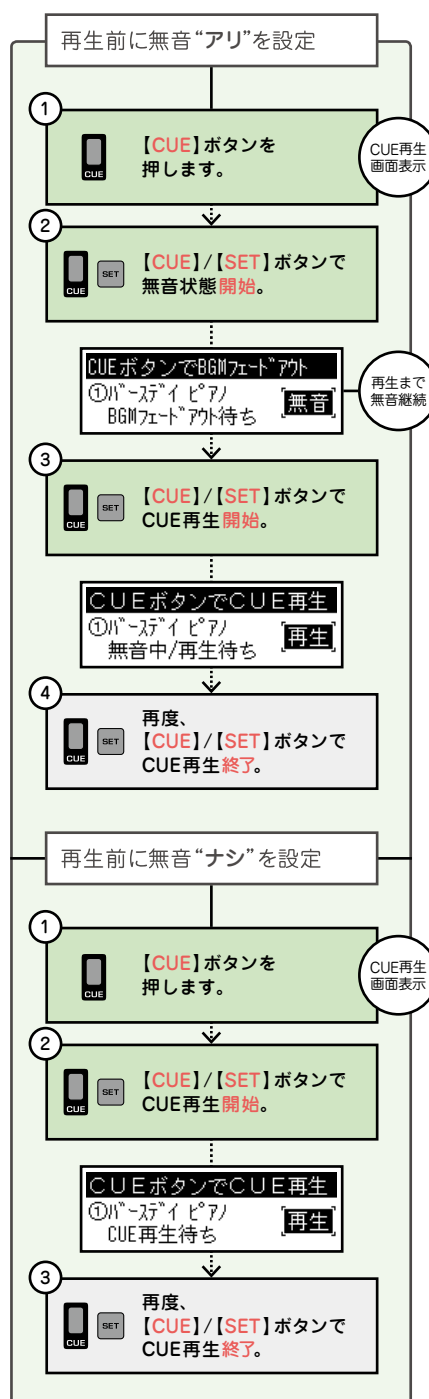

チャンネルリスト 2020年4月版

CHANNEL-LIST MPX-1

■ チャンネルの登録変更をする

チューナーには最大10チャンネルを登録できます。
登録されている番組は、チューナー操作で入れ替えることが可能です。

※本誌(CHANNEL LIST)の中から好きなチャンネルを選択してください。

■ CUEを再生する

チューナーに予め登録されているCUE番組のひとつを割り込み再生します。

※CUE設定の詳細は取扱説明書を参照ください。

USENインフォメーションセンター ※電話番号はおかけ間違いのないよう、くれぐれもご注意ください

0120-117-440

受付時間
9:00-22:30 | 年中無休

上記の電話番号がご利用いただけない場合は、03-5548-2006 (有料)へおかけください。

ヒット・ランキング / 最新 / 年代

週間 USEN HIT J-POPランキング	00001
週間 USEN HIT 洋楽ランキング	00002
週間 USEN HIT J-POP / 洋楽ランキング	00003
週間 USEN HIT 演歌 / 歌謡曲ランキング	00004
週間 USEN HIT CLASSIC ROCKランキング	00005
週間 USEN HIT アニメ・ランキング	00583
USEN J-POP HOT30	00006
USEN 演歌 / 歌謡曲 HOT20	00007
キャンシステム週間J-POPチャート	00613
キャンシステム週間洋楽チャート	00659
キャンシステム週間演歌チャート	00614
邦楽 HIT SELECT 30	00695
最新☆J-POP	00008
最新J-POP NOW	00620
最新☆洋楽	00009
最新☆洋楽 POP Style	00645
最新洋楽トレンド	00606
最新☆J-POP&洋楽	00010
最新☆TV&CINEMA	00011
最新☆アニメ	00012
J-POP 2010's Hits	00578
J-POP 2000's Hits	00013
J-POP 90's Hits	00014
J-POP 80's Hits	00015
J-POP 70's Hits	00016
60・70年代 J-POP	00675
R30 Hits	00017
R40 Hits	00018
R50 Hits	00019
洋楽 2010's Hits	00579
洋楽 2000's Hits	00020
洋楽 90's Hits	00021
洋楽 80's Hits	00022
洋楽 70's Hits	00023
洋楽 60's Hits	00024
歌謡曲 60's Hits	00025